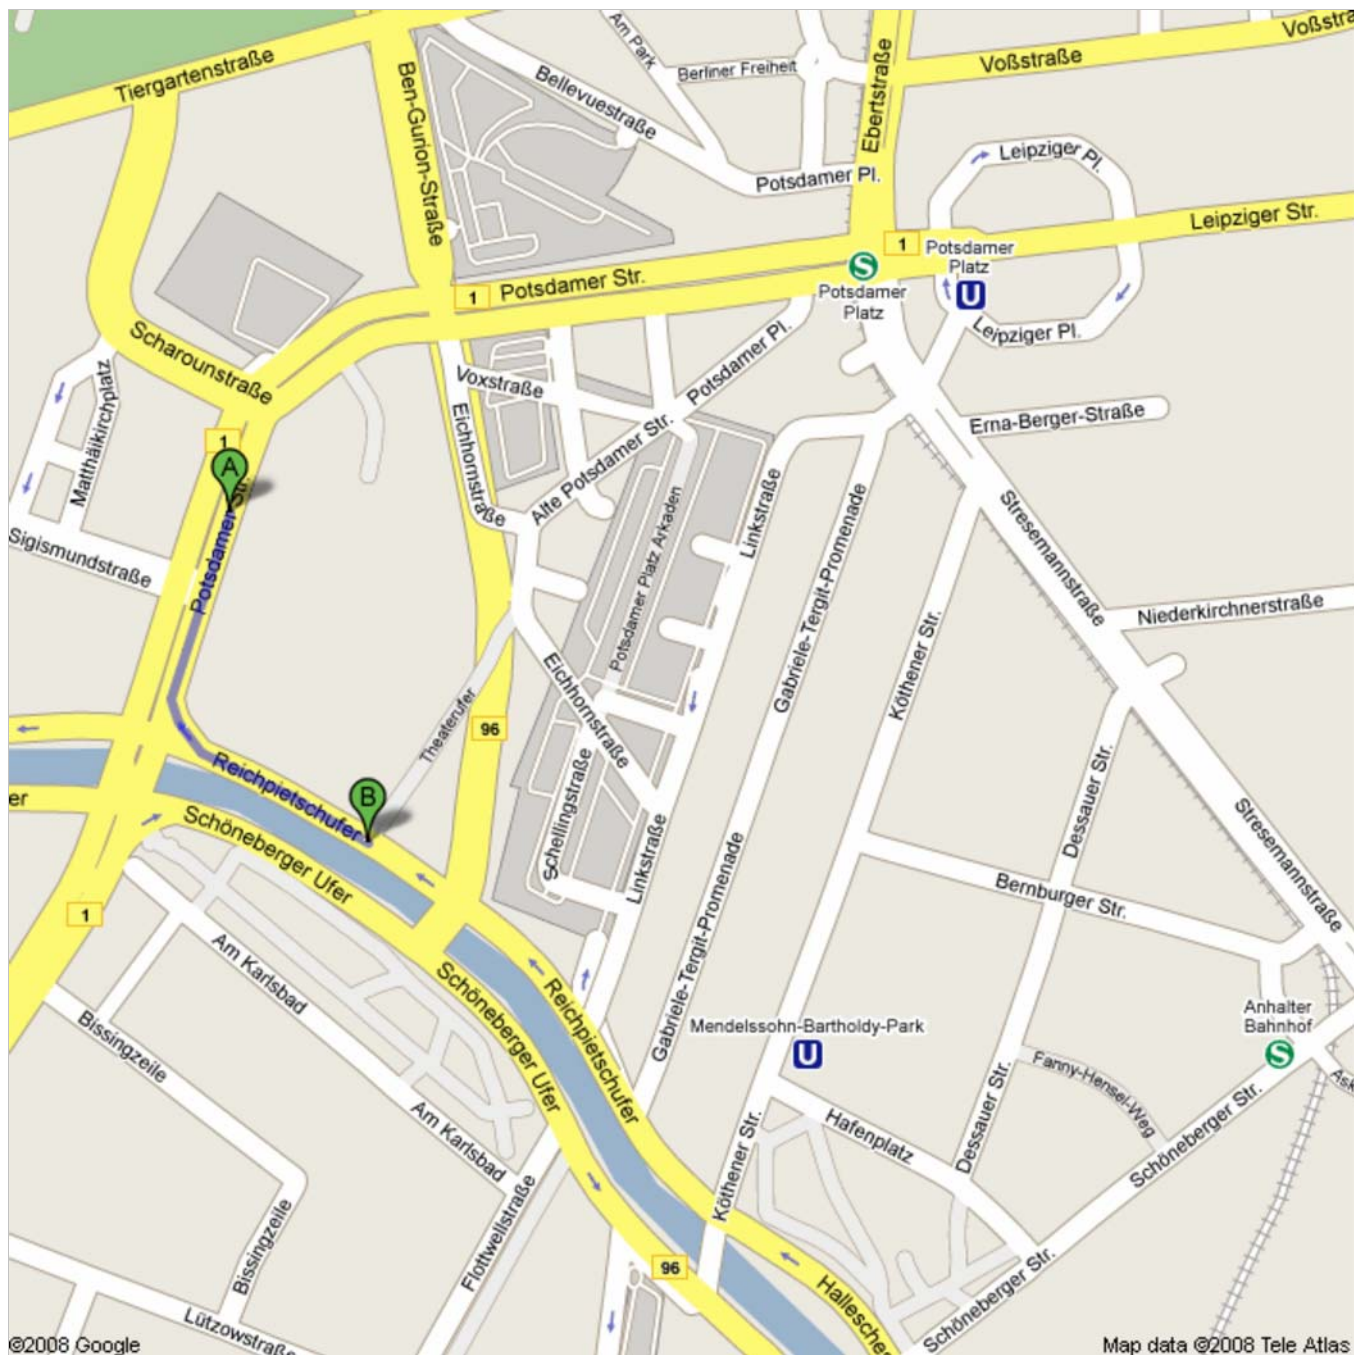

Route nach Theaterufer

0,3 km – ca. 4 Minuten

©2008 Google

Map data ©2008 Tele Atlas